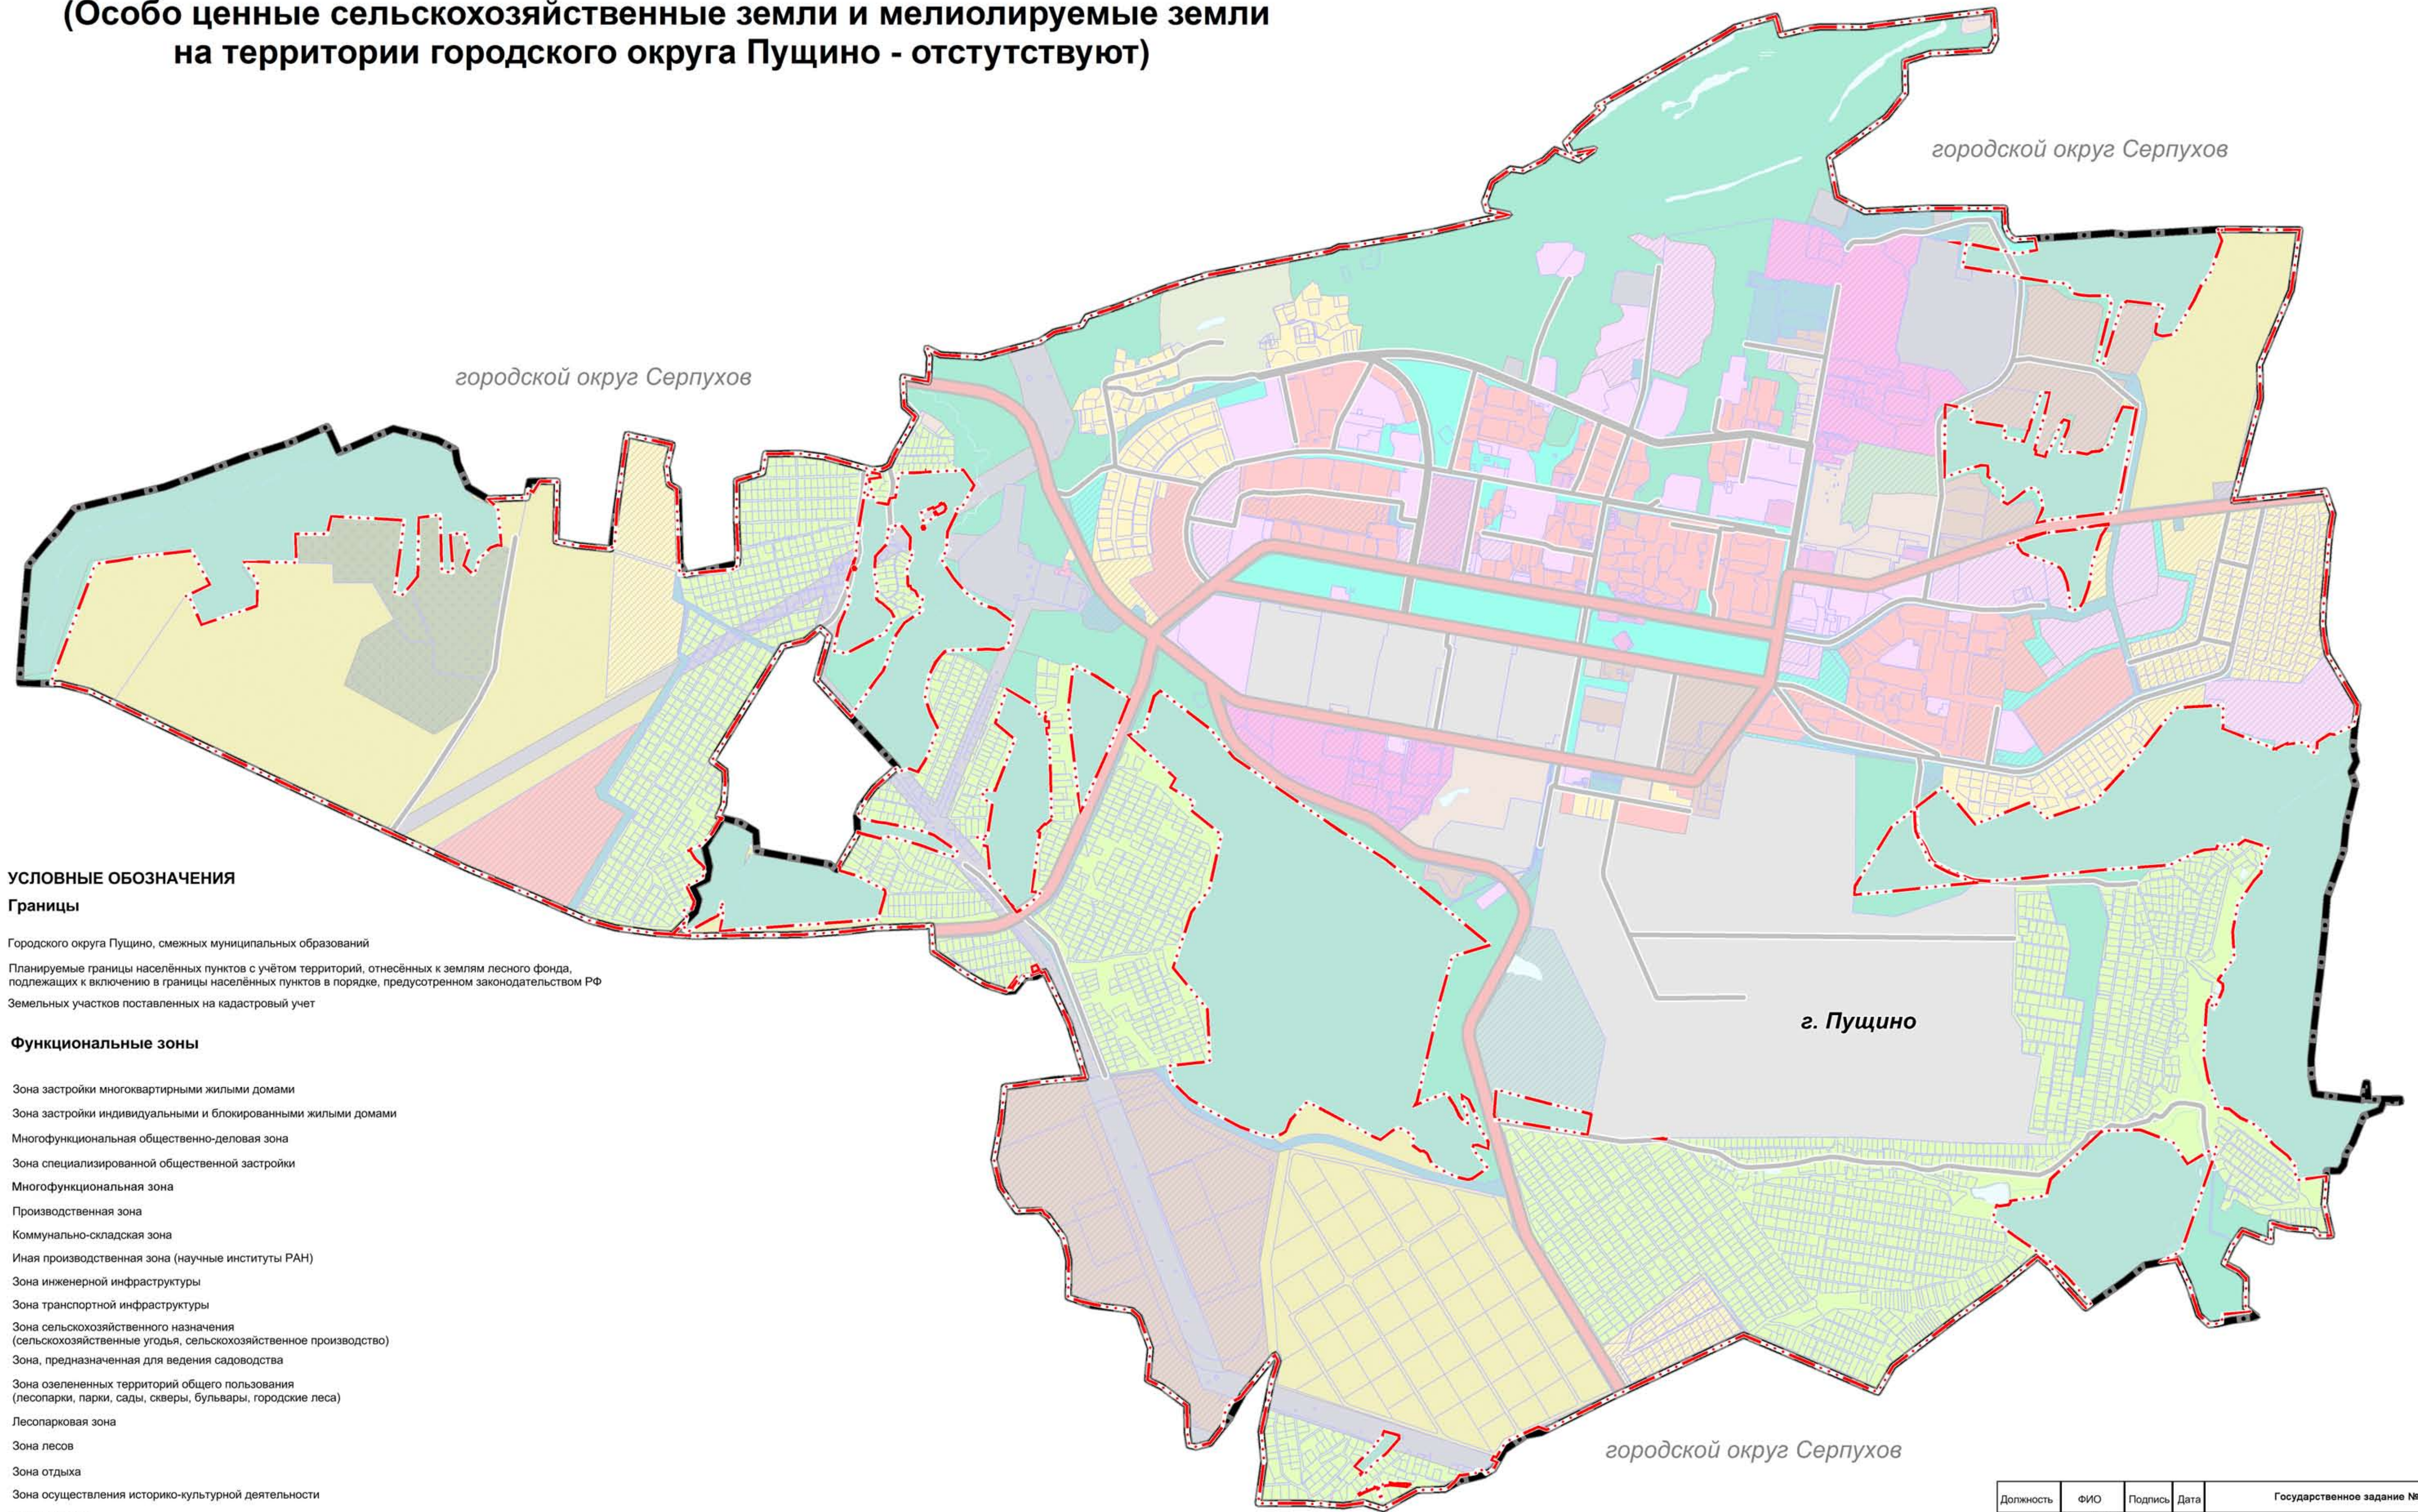

ВНЕСЕНИЕ ИЗМЕНЕНИЙ В ГЕНЕРАЛЬНЫЙ ПЛАН ГОРОДСКОГО ОКРУГА ПУЩИНО МОСКОВСКОЙ ОБЛАСТИ

Карта границ земель сельскохозяйственного назначения с отображением особо ценных сельскохозяйственных угодий и мелиорируемых земель, М 1:10 000

(Особо ценные сельскохозяйственные земли и мелиорируемые земли на территории городского округа Пущино - отсутствуют)

УСЛОВНЫЕ ОБОЗНАЧЕНИЯ

Границы

- Границы городского округа Пущино, смежных муниципальных образований
- Планируемые границы населенных пунктов с учётом территорий, отнесённых к землям лесного фонда, подлежащих к включению в границы населённых пунктов в порядке, предусмотренном законодательством РФ
- Земельных участков поставленных на кадастровый учёт